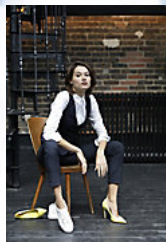

DAMSKA KAMIZELKA GARNITUROWA

Jakosc

TWILL 204
66% poliester - 34% wiskoza
204 g/m²
Podszewka i tył 100% poliester tafta 210T

Styl

5 guzików
2 wpuszczone kieszenie z przodu
Z tyłu patka ściągająca z metalową klamrą

Rozmiary	34	36	38	40	42	44
A/B	55,5/41	56/44	56,5/47	57/50	57,5/53	58/56

NEOBLU GABIN WOM
03163

OPAKOWANIE

1

10

Rozmiar kartonu : 70 x 52 x 35 cm
Waga na karton : 4 KG

CHARAKTERYSTYKA

Deep black